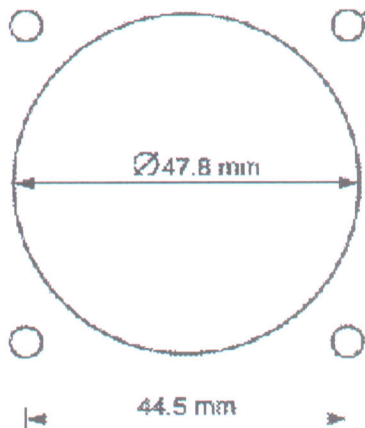

Radial V-Lock Panel Cut-out Dimensions

25 Pin

37 Pin

$\text{Ø}3.7 \text{ mm}$

54 Pin

85 / 150 & 201 Pin

$\text{Ø}4.3 \text{ mm}$