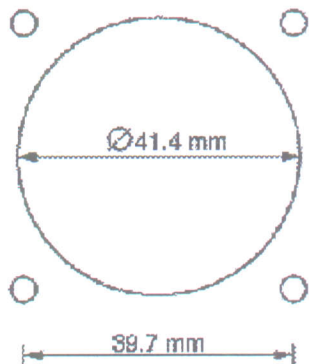

Radial V-Lock Panel Cut-out Dimensions

25 Pin

37 Pin

$\text{Ø}3.7 \text{ mm}$

54 Pin

85 / 150 & 201 Pin

$\text{Ø}4.3 \text{ mm}$