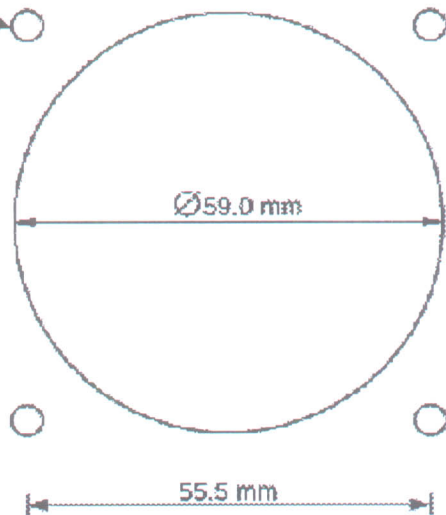

Radial V-Lock Panel Cut-out Dimensions

25 Pin

37 Pin

$\text{Ø}3.7 \text{ mm}$

54 Pin

85 / 150 & 201 Pin

$\text{Ø}4.3 \text{ mm}$