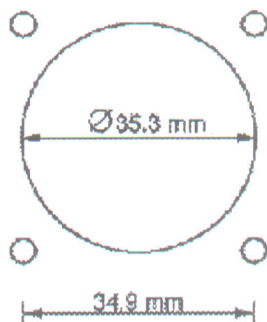

Radial V-Lock Panel Cut-out Dimensions

25 Pin

37 Pin

$\text{Ø}3.7 \text{ mm}$

54 Pin

85 / 150 & 201 Pin

$\text{Ø}4.3 \text{ mm}$