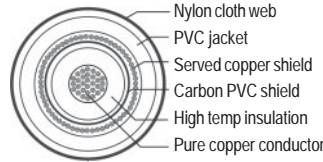

Radial tweed cable		Order #	Model	Length
R154 0001	RGV01			1'
R154 0003	RGV03			3'
R154 0006	RGV06			6'
R154 0010	RGV10			10'
R154 0015	RGV15			15'
R154 0020	RGV20			20'
R154 0025	RGV25			25'
R154 0030	RGV30			30'
With one 90° connector				
R154 1010	RGV10a			10'
R154 1015	RGV15a			15'
R154 1020	RGV20a			20'